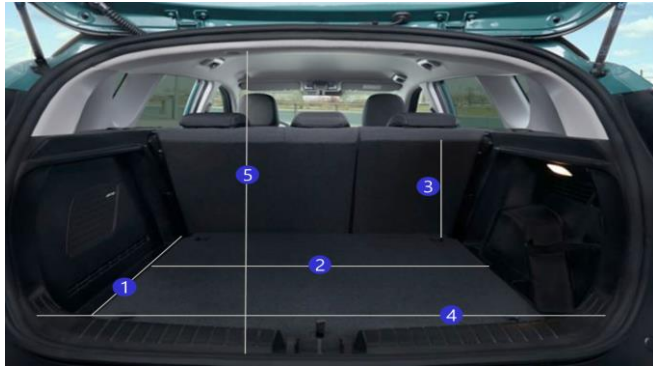

#### Размеры багажника

1. Длина пола	805 мм
2. Ширина (между колесными арками)	1 072 мм
3. Высота	600 мм
4. Ширина проема	990 мм
5. Длина проема	680 мм

Легенда: ● стандартная комплектация, ○ дополнительная комплектация за отдельную плату, р часть пакета дополнительной комплектации за отдельную плату, - недоступно