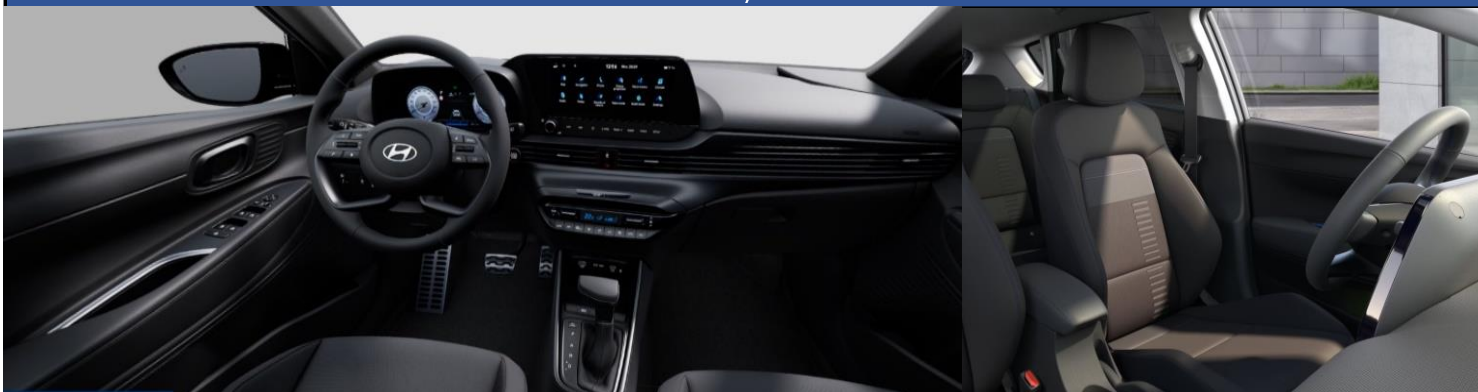

Дизайн сидений и интерьера

Fresh

Интерьер черного цвета, сиденья с тканевой обивкой Fresh

Comfort

Интерьер черного цвета, сиденья с тканевой обивкой Comfort, металлические педали

Style

Интерьер черного цвета, сиденья с тканевой обивкой Comfort, металлические педали, внутренние дверные ручки в цвете метал