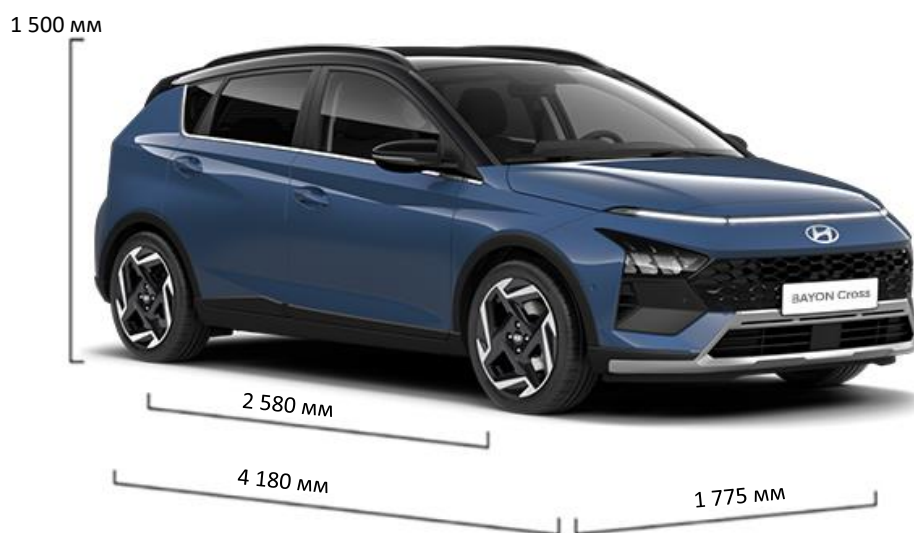

Выбросы и расход	1.2 MPI, 79 л. с.	1.0 T-GDi, 100 л. с.		1.0 T-GDi, 48 В гибрид, 100 л. с.
	5MT	6MT	7DCT	7DCT
Выбросы CO₂ в комбинированном цикле, г/км (WLTP)	127	123 / 125	125	121
Расход топлива в комбинированном цикле, л/100 км (WLTP)	5,6	5,4	5,5	5,2

Массы	1.2 MPI, 79 л. с.	1.0 T-GDi, 100 л. с.		1.0 T-GDi, 48 В гибрид, 100 л. с.
	5MT	6MT	7DCT	7DCT
Собственная масса (мин. – макс.)*	1 045–1 115 кг	1 095–1 205 кг	1 120–1 230 кг	1 145–1 255 кг
Полная масса	1 630 кг	1 630 кг	1 660 кг	1 680 кг
Прицеп без тормозов		450 кг		
Прицеп с тормозами	610 кг	910 кг		
Нагрузка на крышу		70 кг		

Габаритные размеры	
Объем топливного бака	40 л
Радиус разворота	5,2 м
Дорожный просвет	165 мм

Багажное отделение	1.2 MPI, 79 л. с.	1.0 T-GDi, 100 л. с.	1.0 T-GDi, 48 В гибрид, 100 л. с.
Объем багажника (VDA)	411 л		324 л
Со сложенными задними сиденьями (VDA макс.)	1 205 л		1 160 л

Размеры багажника

1. Длина пола	805 мм
2. Ширина (между колесными арками)	1072 мм
3. Высота	600 мм
4. Ширина проема	990 мм
5. Длина проема	680 мм