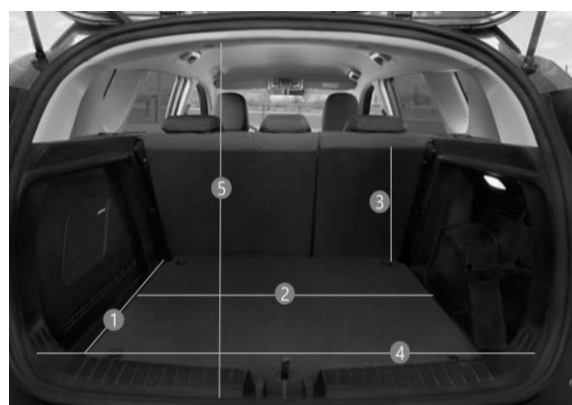

Определения: ● – Стандартная комплектация; ○ – Опционально за отдельную плату; p – Часть опционального пакета за отдельную плату; - – Недоступно