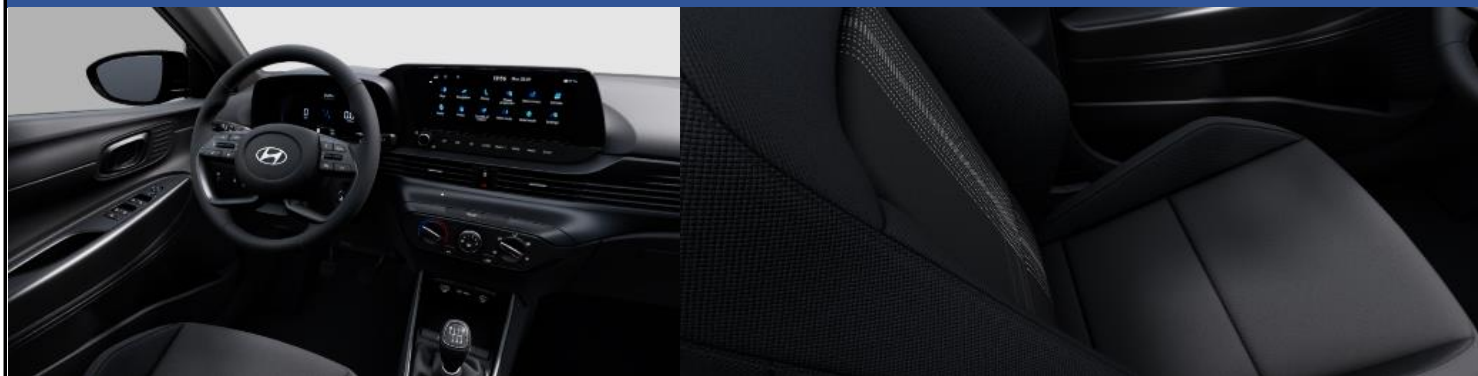

Дизайн сидений и интерьера

Fresh