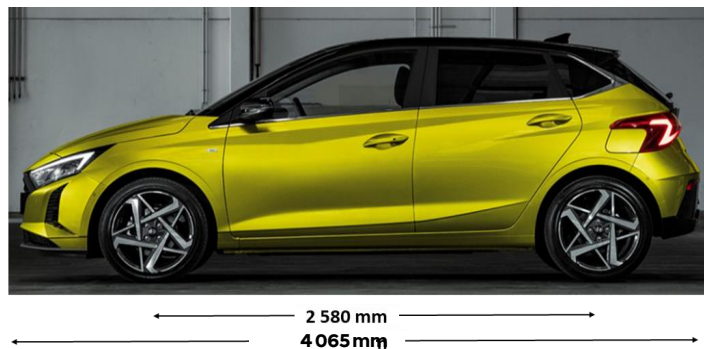

Moottori	1.2 MPI 84 hv	1.0 T-GDI 100 hv	1.0 T-GDI 48V 120 hv
Tyyppi	Bensiini	Bensiini, turbo	Bensiini, turbo
Iskutilavuus	1197 cm³	998 cm³	998 cm³
Suurin teho	84 hv	100 hv	120 hv
Suurin vääntö	118 Nm / 4 200 r/min	172 Nm / 4 000 r/min	200 Nm / 2 000 r/min

Jarrut	1.2 MPI 84 hv	1.0 T-GDI 100 hv	1.0 T-GDI 48V 120 hv
Edessä		15" tuuletetut levyt	
Takana	8" rumpu		14" levyt

Suorituskyky	1.2 MPI 84 hv	1.0 T-GDI 100 hv		1.0 T-GDI 48V 120 hv
	5-vaihteinen käsivaihteisto	6-vaihteinen käsivaihteisto	7DCT-automaatti	7DCT-automaatti
0 → 100 km/h	13,1 s	10,4 s	11,4 s	10,1 s
60 → 100 km/h	14,4 s	6,4 s	9,4 s	8,2 s
Jarrutusmatka 100 → 0 km/h*	36,8 m		35,3 m	

*AMS standardin mukainen jarrutustesti

Kulutus ja päästöt	1.2 MPI 84 hv	1.0 T-GDI 100 hv		1.0 T-GDI 48V 120 hv
	5-vaihteinen käsivaihteisto	6-v. käsivaihteisto	7DCT-automaatti	7DCT-automaatti
	Fresh	Comfort	Comfort	Style
Yhdistetyt CO₂-päästöt g/km (WLTP)	119	119	120	118
Yhdistetty polttoaineen kulutus (WLTP)	5,2	5,2	5,3	5,2

Paino	1.2 MPI 84 hv	1.0 T-GDI 100 hv		1.0 T-GDI 48V 120 hv
	5-vaihteinen käsivaihteisto	6-v. käsivaihteisto	7DCT-automaatti	7DCT-automaatti
Omamassa (vähintään–enintään)	1 013–1 123 kg	1 065–1 175 kg	1 090–1 200 kg	1 115–1 225 kg
Kokonaismassa	1 550 kg	1 600 kg	1 630 kg	1 650 kg
Perävaunumassa, jarruton	450 kg	450 kg	450 kg	450 kg
Perävaunumassa, jarrullinen	910 kg	1 110 kg	1 110 kg	1 110 kg
Kattokuorma		70 kg		

Mitat	
Polttoainesäiliön tilavuus	40 l
Kääntösäde	5,2 m
Maavara	140 mm
Pituus	4 065 mm
Leveys	1 775 mm
Akseliväli	2 580 mm
Korkeus	1 450 mm

Tavaratilan mitat (352 litraa)

1. Lattian pituus	670 mm
2. Leveys pyöränkoteloiden kohdalla	1 072 mm
3. Korkeus	600 mm
4. Kuormausaukon leveys	1 012 mm
5. Kuormausaukon pituus	696 mm

Tavaratila	1.2 MPI 84 hv / 1.0 T-GDI 100 hv	1.0 T-GDI 48V 100 hv / 1.0 T-GDI 48V 120 hv
VDA	352 l	262 l
Takaistuvin alas taitettuna (VDA max)	1 165 l	1 075 l