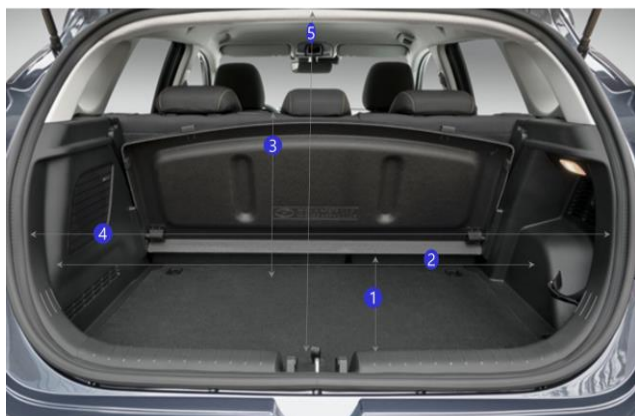

Moottori	1.2 MPI 84 hv	1.0 T-GDI 100 hv	1.0 T-GDI 48V 120 hv
Tyyppi	Bensiini	Bensiini, turbo	Bensiini, turbo
Iskutilavuus	1197 cm³	998 cm³	998 cm³
Suurin teho	84 hv	100 hv	120 hv
Suurin vääntö	118 Nm / 4 200 r/min	172 Nm / 4 000 r/min	200 Nm / 2 000 r/min

Jarrut	1.2 MPI 84 hv	1.0 T-GDI 100 hv	1.0 T-GDI 48V 120 hv
Edessä		15" tuuletetut levyt	
Takana	8" rumpu		14" levyt

Suorituskyky	1.2 MPI 84 hv	1.0 T-GDI 100 hv		1.0 T-GDI 48V 120 hv
	5-vaihteinen käsivaihteisto	6-vaihteinen käsivaihteisto	7DCT-automaatti	7DCT-automaatti
0 → 100 km/h	13,1 s	10,4 s	11,4 s	10,1 s
60 → 100 km/h	14,4 s	6,4 s	9,4 s	8,2 s
Jarrutusmatka 100 → 0 km/h*	36,8 m		35,3 m	

*AMS standardin mukainen jarrutustesti

Kulutus ja päästöt	1.2 MPI 84 hv	1.0 T-GDI 100 hv		1.0 T-GDI 48V 120 hv
	5-vaihteinen käsivaihteisto	6-v. käsivaihteisto	7DCT-automaatti	7DCT-automaatti
	Fresh	Comfort	Comfort	Style
Yhdistetyt CO₂-päästöt g/km (WLTP)	119	119	120	118
Yhdistetty polttoaineen kulutus (WLTP)	5,2	5,2	5,3	5,2

Paino	1.2 MPI 84 hv	1.0 T-GDI 100 hv		1.0 T-GDI 48V 120 hv
	5-vaihteinen käsivaihteisto	6-v. käsivaihteisto	7DCT-automaatti	7DCT-automaatti
Omamassa (vähintään–enintään)	1 013–1 123 kg	1 065–1 175 kg	1 090–1 200 kg	1 115–1 225 kg
Kokonaismassa	1 550 kg	1 600 kg	1 630 kg	1 650 kg
Perävaunumassa, jarruton	450 kg	450 kg	450 kg	450 kg
Perävaunumassa, jarrullinen	910 kg	1 110 kg	1 110 kg	1 110 kg
Kattokuorma		70 kg		

Mitat	
Polttoainesäiliön tilavuus	40 l
Kääntösäde	5,2 m
Maavara	140 mm
Pituus	4 065 mm
Leveys	1 775 mm
Akseliväli	2 580 mm
Korkeus	1 450 mm

Tavaratilan mitat (352 litraa)

1. Lattian pituus	670 mm
2. Leveys pyöränkoteloiden kohdalla	1 072 mm
3. Korkeus	600 mm
4. Kuormausaukon leveys	1 012 mm
5. Kuormausaukon pituus	696 mm

Tavaratila	1.2 MPI 84 hv / 1.0 T-GDI 100 hv	1.0 T-GDI 48V 100 hv / 1.0 T-GDI 48V 120 hv
VDA	352 l	262 l
Takaistuvin alas taitettuna (VDA max)	1 165 l	1 075 l