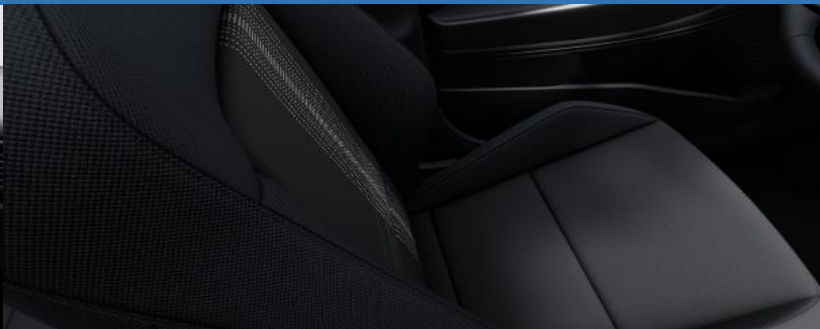

Istuimet ja sisätilojen design

Fresh

Musta sisustus ja istuimissa Fresh-kangasverhoilu

Comfort