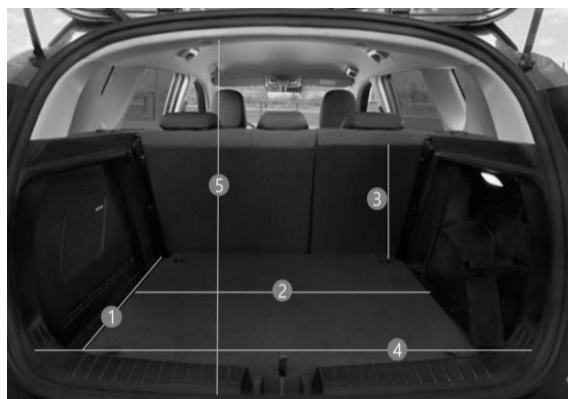

Tavaratilan mitat

1. Lattian pituus	805 mm
2. Leveys pyöränkoteloiden kohdalla	1072 mm
3. Korkeus	600 mm
4. Kuormausaukon leveys	990 mm
5. Kuormausaukon korkeus	680 mm

Selite: ● vakiovaruste, o maksullinen lisävaruste, p osa maksullista lisävarustepakettia, - ei saatavissa