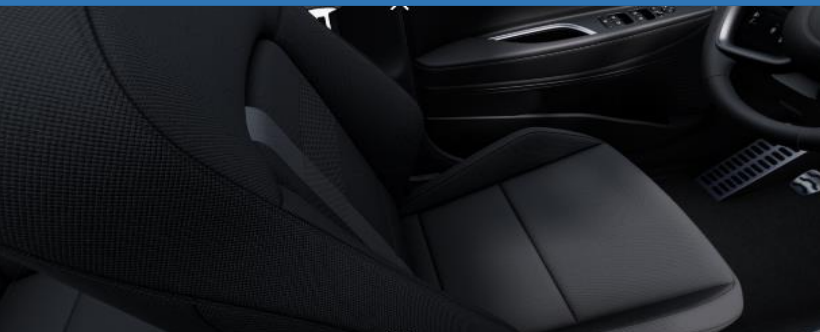

Musta sisustus, istuimissa Comfort-kangasverhoilu, metalliset polkimet