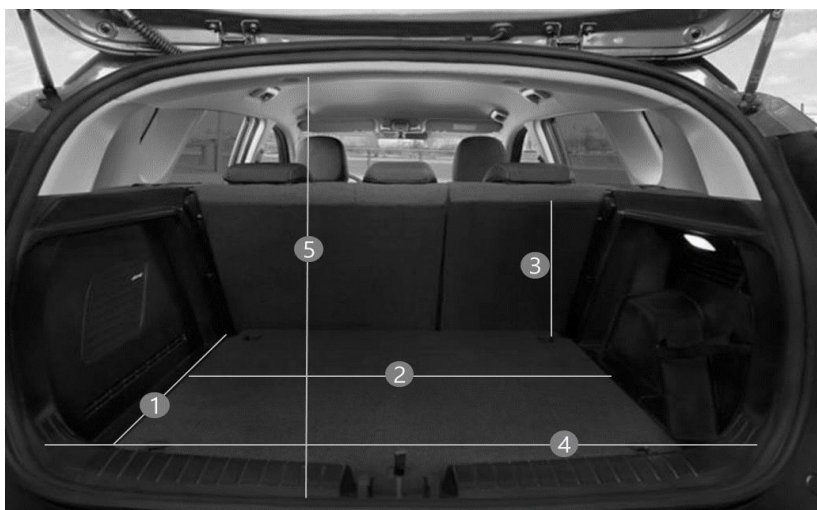

Jarrut	1.2 MPI 84 hv	1.0 T-GDi 100 hv	1.0 T-GDi 48V 120 hv
Edessä		15" tuulettut levyjarrut	
Takana		14" levyjarrut	

Suorituskyky	1.2 MPI 84 hv	1.0 T-GDi 100 hv		1.0 T-GDi 48V 120 hv
	5-vaihteinen käsivaihteisto	6-v. käsivaihteisto	7DCT-automaatti	7DCT-automaatti
0 → 100 km/h	13,5 s	10,7 s	11,7 s	10,4
60 → 100 km/h	13,7 s	9,3 s	6,8	6,1
Jarrutusmatka 100 → 0 km/h*	36,8 m	38,8 m		

*AMS-standardin mukainen jarrutustesti

Kulutus ja päästöt	1.2 MPI 84 hv	1.0 T-GDi 100 hv		1.0 T-GDi 48V 120 hv
	5-vaihteinen käsivaihteisto	6-v. käsivaihteisto	7DCT-automaatti	7DCT-automaatti
	Fresh	Fresh	Comfort	Style
Yhdistetyt CO₂-päästöt g/km (WLTP)	126	123	124	120
Yhdistetty polttoaineenkulutus (WLTP)	5,6	5,4	5,5	5,2

Paino	1.2 MPI 84 hv	1.0 T-GDi 100 hv		1.0 T-GDi 48V 120 hv
	5-vaihteinen käsivaihteisto	6-v. käsivaihteisto	7DCT-automaatti	7DCT-automaatti
Omamassa (vähintään–enintään)	1 045 - 1 115 kg	1 095 - 1 205 kg	1 120 - 1 230 kg	1 145 - 1 255 kg
Kokonaismassa	1 580 kg	1 630 kg	1 660 kg	1 680 kg
Perävaunumassa, jarruton	450 kg	450 kg	450 kg	450 kg
Perävaunumassa, jarrullinen	910 kg	1 110 kg	1 110 kg	1 110 kg
Kattokuorma		70 kg		

Mitat	
Polttoainesäiliön tilavuus	40 l
Kääntösäde	5,2 m
Maavara	165 mm
Pituus	4 180 mm
Leveys	1 775 mm
Akseliväli	2 580 mm
Korkeus	1 500 mm

Tavaratilan mitat

1. Lattian pituus	805 mm
2. Leveys pyöränkoteloiden kohdalla	1072 mm
3. Korkeus	600 mm
4. Kuormausaukon leveys	990 mm
5. Kuormausaukon pituus	680 mm

Tavaratila	1.2 MPI 84 hv	1.0 T-GDi 100 hv	1.0 T-GDi 48V 120 hv
VDA		411 l	321 l
Takaistuin alas taitettuna (VDA max)		1 250 l	1 160 l