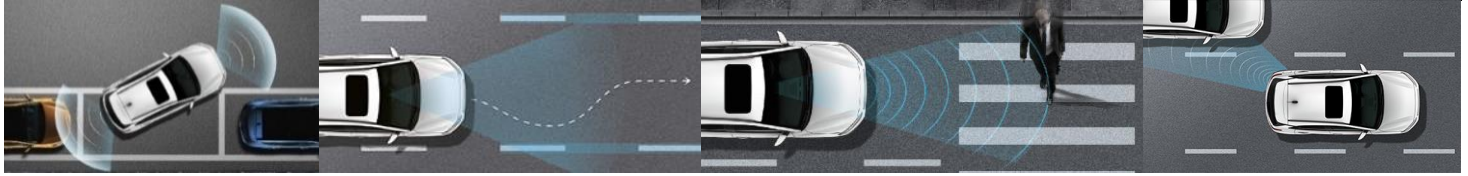

Turvallisuus	Fresh	Comfort	Style
Hätäjarrutusjärjestelmä, kamera+utka Front Collision Avoidance (FCA)	●	●	●
Renkaan paikkaussarja	●	●	●
Kuljettajan ja matkustajan etu- ja sivuturvavyönyt	●	●	●
Turvaverho edessä ja takana	●	●	●
Rengaspaineiden tarkkailujärjestelmä	●	●	●
ABS-jarrut, ESC -ajovakauden hallinta, ESP-luistonesto	●	●	●
Kaistallapitoavustin, 3 eri toimintatilaa. Lane Keep Assist (LKA)	●	●	●
Kuljettajan vireystilan valvonta Driver Attention Warning (DAW)	●	●	●
Käynnistyksenesto	●	●	●
Kaukovaloautomaatiikka, vaihtaa automaattisesti kauko- ja lähivaloille High Beam Assist (HBA)	-	○ (Led valojen yhteydessä)	●
Pysäköintitutka takana	-	●	●
Pysäköintitutka edessä	-	-	●
Safety Pack - Katvealueen varoitusjärjestelmä ja risteävän liikenteen varoitusjärjestelmä sekä sähköisesti taittavat ulkopelit.	-	-	○
(Autoveroton hinta 500 €, arvioitu autovero 85 € - 178 € Ovh. 585 € - 678 €)			