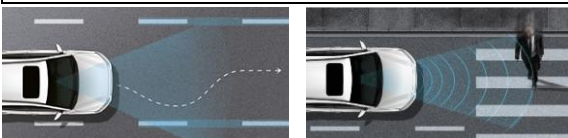

Luxury Pack

	Musta nahkaverhoilu*, Lux-oviverhoilu, kaiuttimet takana. (Autoveroton hinta 684 €, arvioitu autovero 91 € - 104 €) *Saatavana kaikilla sisätilojen design paketilla - kojelaudan/katon värit ja tikkaukset).	-	-	Ovh. 775 € - 788 €

Safety Pack

FCA city / inter. (Forward Collision -avoidance Assist City & Interurban) automaattinen hätäjarrutusjärjestelmä LKA (Lane Keep'g Assist) kaistallapitoavustin HBA (High Beam Assist) kaukovaloautomaatiikka DAW (Driver Attention Warning) kuljettajan vireystilan valvonta Projektorityyppiset ajovalot ja staattiset kääntymisvalot, led-päiväajovalot Supervision Cluster -mittaristo Lisää CO₂ päästöjä 1 g/km (Autoveroton hinta 684 €, arvioitu autovero 90 € - 104 €)	-	Ovh. 774 € - 784 €	Ovh. 774 € - 788 €