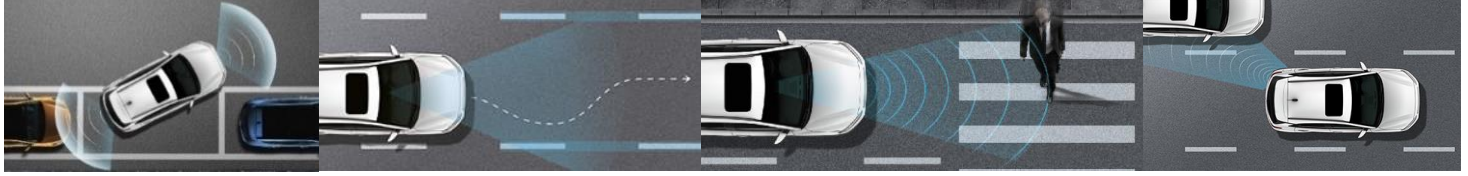

Turvallisuus	Fresh	Comfort	Style
Hätäjarrutusjärjestelmä, kamera+utka Front Collision Avoidance (FCA)	•	•	•
Renkaan paikkaussarja	•	•	•
Kuljettajan ja matkustajan etu- ja sivuturvavyönyt	•	•	•
Turvaverho edessä ja takana	•	•	•
Rengaspaineiden tarkkailujärjestelmä	•	•	•
ABS-jarrut, ESC -ajovakauden hallinta, ESP-luistonesto	•	•	•
Kaistallapitoavustin, 3 eri toimintatilaa. Lane Keep Assist (LKA)	•	•	•
Kaukovaloautomaatiikka, vaihtaa automaattisesti kauko- ja lähivaloille High Beam Assist (HBA)	•	•	•
Kuljettajan vireystilan valvonta Driver Attention Warning (DAW)	•	•	•
Käynnistyksenesto	•	•	•
Pysäköintitutka takana	-	•	•
Pysäköintitutka edessä	-	-	•
Safety Pack - Katvealueen varoitin ja risteävän liikenteen varoitin sekä sähköisesti taittavat ulkopeilit. (Autoveroton hinta 500 €, arvioitu autovero 85 € - 178 € Ovh. 585 € - 678 €)	-	-	o

Selite: • Vakiovaruste, o maksullinen lisävaruste, - ei saatavilla

Istuimet ja sisätilojen verhoilu	Fresh	Comfort	Style
	Kangasverhoilu 	Kangasverhoilu 	Kangasverhoilu

Nahka-kangasverhoilu ja design paketit

	Fresh	Comfort	Style
Nahka/Kangas -istuinverhoilu Lime Design paketilla. Lime väriset turvavyöt, penkkien tikkaukset ja tehosteraidat, kojelaudan ja keskikonsolin somisteet. Musta kattoverhoilu, kiiltävän mustat ohjauspyörän puolan somisteet ja oven sisäkahva. (Autoveroton hinta 568 €, arvioitu autovero 97 € - 201 €)			Ovh. 665 € - 769 €
Nahka/Kangas -istuinverhoilu Red Design paketilla. Punaiset turvavyöt, penkkien tikkaukset ja tehosteraidat, kojelaudan ja keskikonsolin somisteet. Musta kattoverhoilu, kiiltävän mustat ohjauspyörän puolan somisteet ja oven sisäkahva. (Autoveroton hinta 568 €, arvioitu autovero 97 € - 201 €)			Ovh. 665 € - 769 €

Nahkaverhoilu ja design paketit

	Fresh	Comfort	Style
Leather Pack - Mustat perforoidut nahkaistuimet harmailla tikkauksilla kuljettajan ja matkustajan istuinten sähkösäädöillä sekä viilennystoiminnolla. (Autoveroton hinta 1494 €, arvioitu autovero 261 € - 533 €)			Ovh. 1755 € - 2027 €
Leather Pack Orange - Mustat perforoidut nahkaistuimet kuljettajan ja matkustajan istuinten sähkösäädöillä sekä viilennystoiminnolla ja Orange Design paketilla. (Mustat turvavyöt, oranssit penkkien tikkaukset, kojelaudan ja keskikonsolin somisteet. Musta kattoverhoilu, kevytmetallin väriset ohjauspyörän puolan somisteet ja oven sisäkahvat.) (Autoveroton hinta 1494 €, arvioitu autovero 261 € - 533 €)			Ovh. 1755 € - 2027 €
Leather Pack Lime - Mustat perforoidut nahkaistuimet kuljettajan ja matkustajan istuinten sähkösäädöillä sekä viilennystoiminnolla ja Lime Design paketilla. (Lime väriset turvavyöt, penkkien tikkaukset, kojelaudan ja keskikonsolin somisteet. Musta kattoverhoilu, kevytmetallin väriset ohjauspyörän puolan somisteet ja oven sisäkahva.) (Autoveroton hinta 1494 €, arvioitu autovero 261 € - 533 €)			Ovh. 1755 € - 2027 €
Leather Pack Red - Mustat perforoidut nahkaistuimet ja matkustajan istuinten sähkösäädöillä sekä viilennystoiminnolla ja Red Design paketilla. (Punaiset turvavyöt, penkkien tikkaukset, kojelaudan ja keskikonsolin somisteet. Musta kattoverhoilu, kevytmetallin väriset ohjauspyörän puolan somisteet ja oven sisäkahva.) Lisää CO2 päästöjä 1 g/km (Autoveroton hinta 1494 €, arvioitu autovero 261 € - 533 €)			Ovh. 1755 € - 2027 €