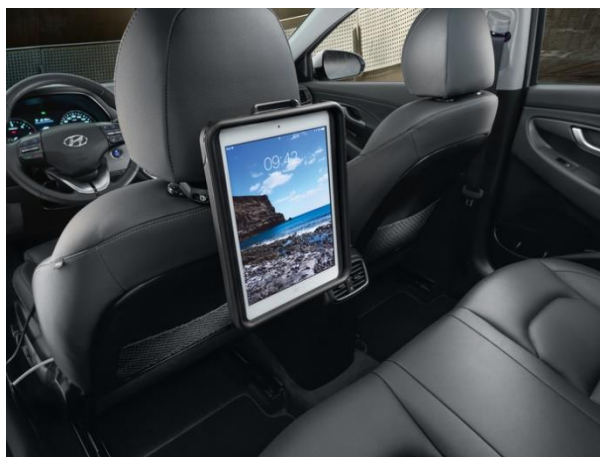

Älypuhelin pidike
(Comfort & style)

Smartphone docking station
(Comfort & style)

iPad® teline niskatukeen

Rear seat entertainment cradle for iPad®

99582ADE01

Hyundai i10

Alkuperäiset Lisävarusteet

Genuine Accessories