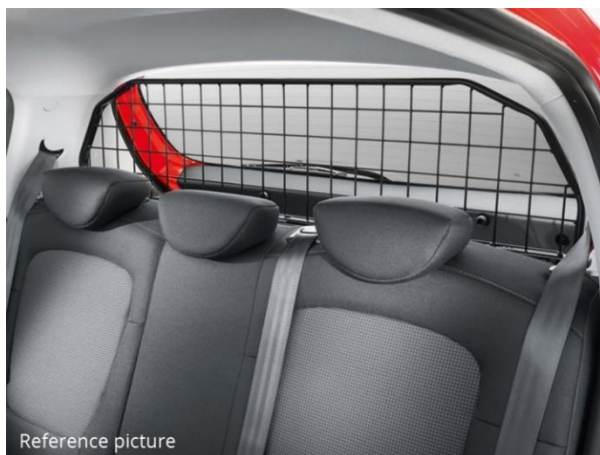

Reference picture

B9151ADE00