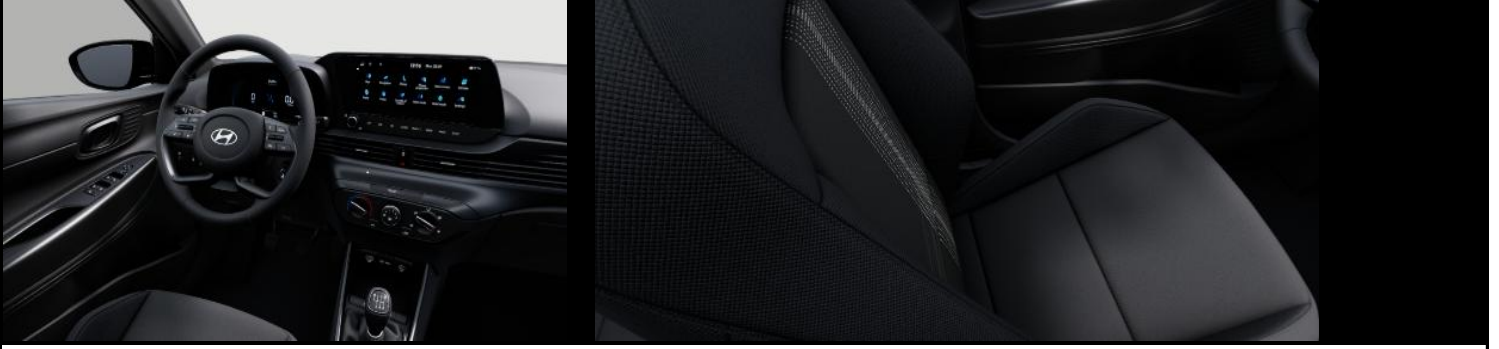

Istuimet ja sisätilojen design

Fresh Edition

Musta (NNB) sisustus, istuimissa Fresh-kangasverhoilu